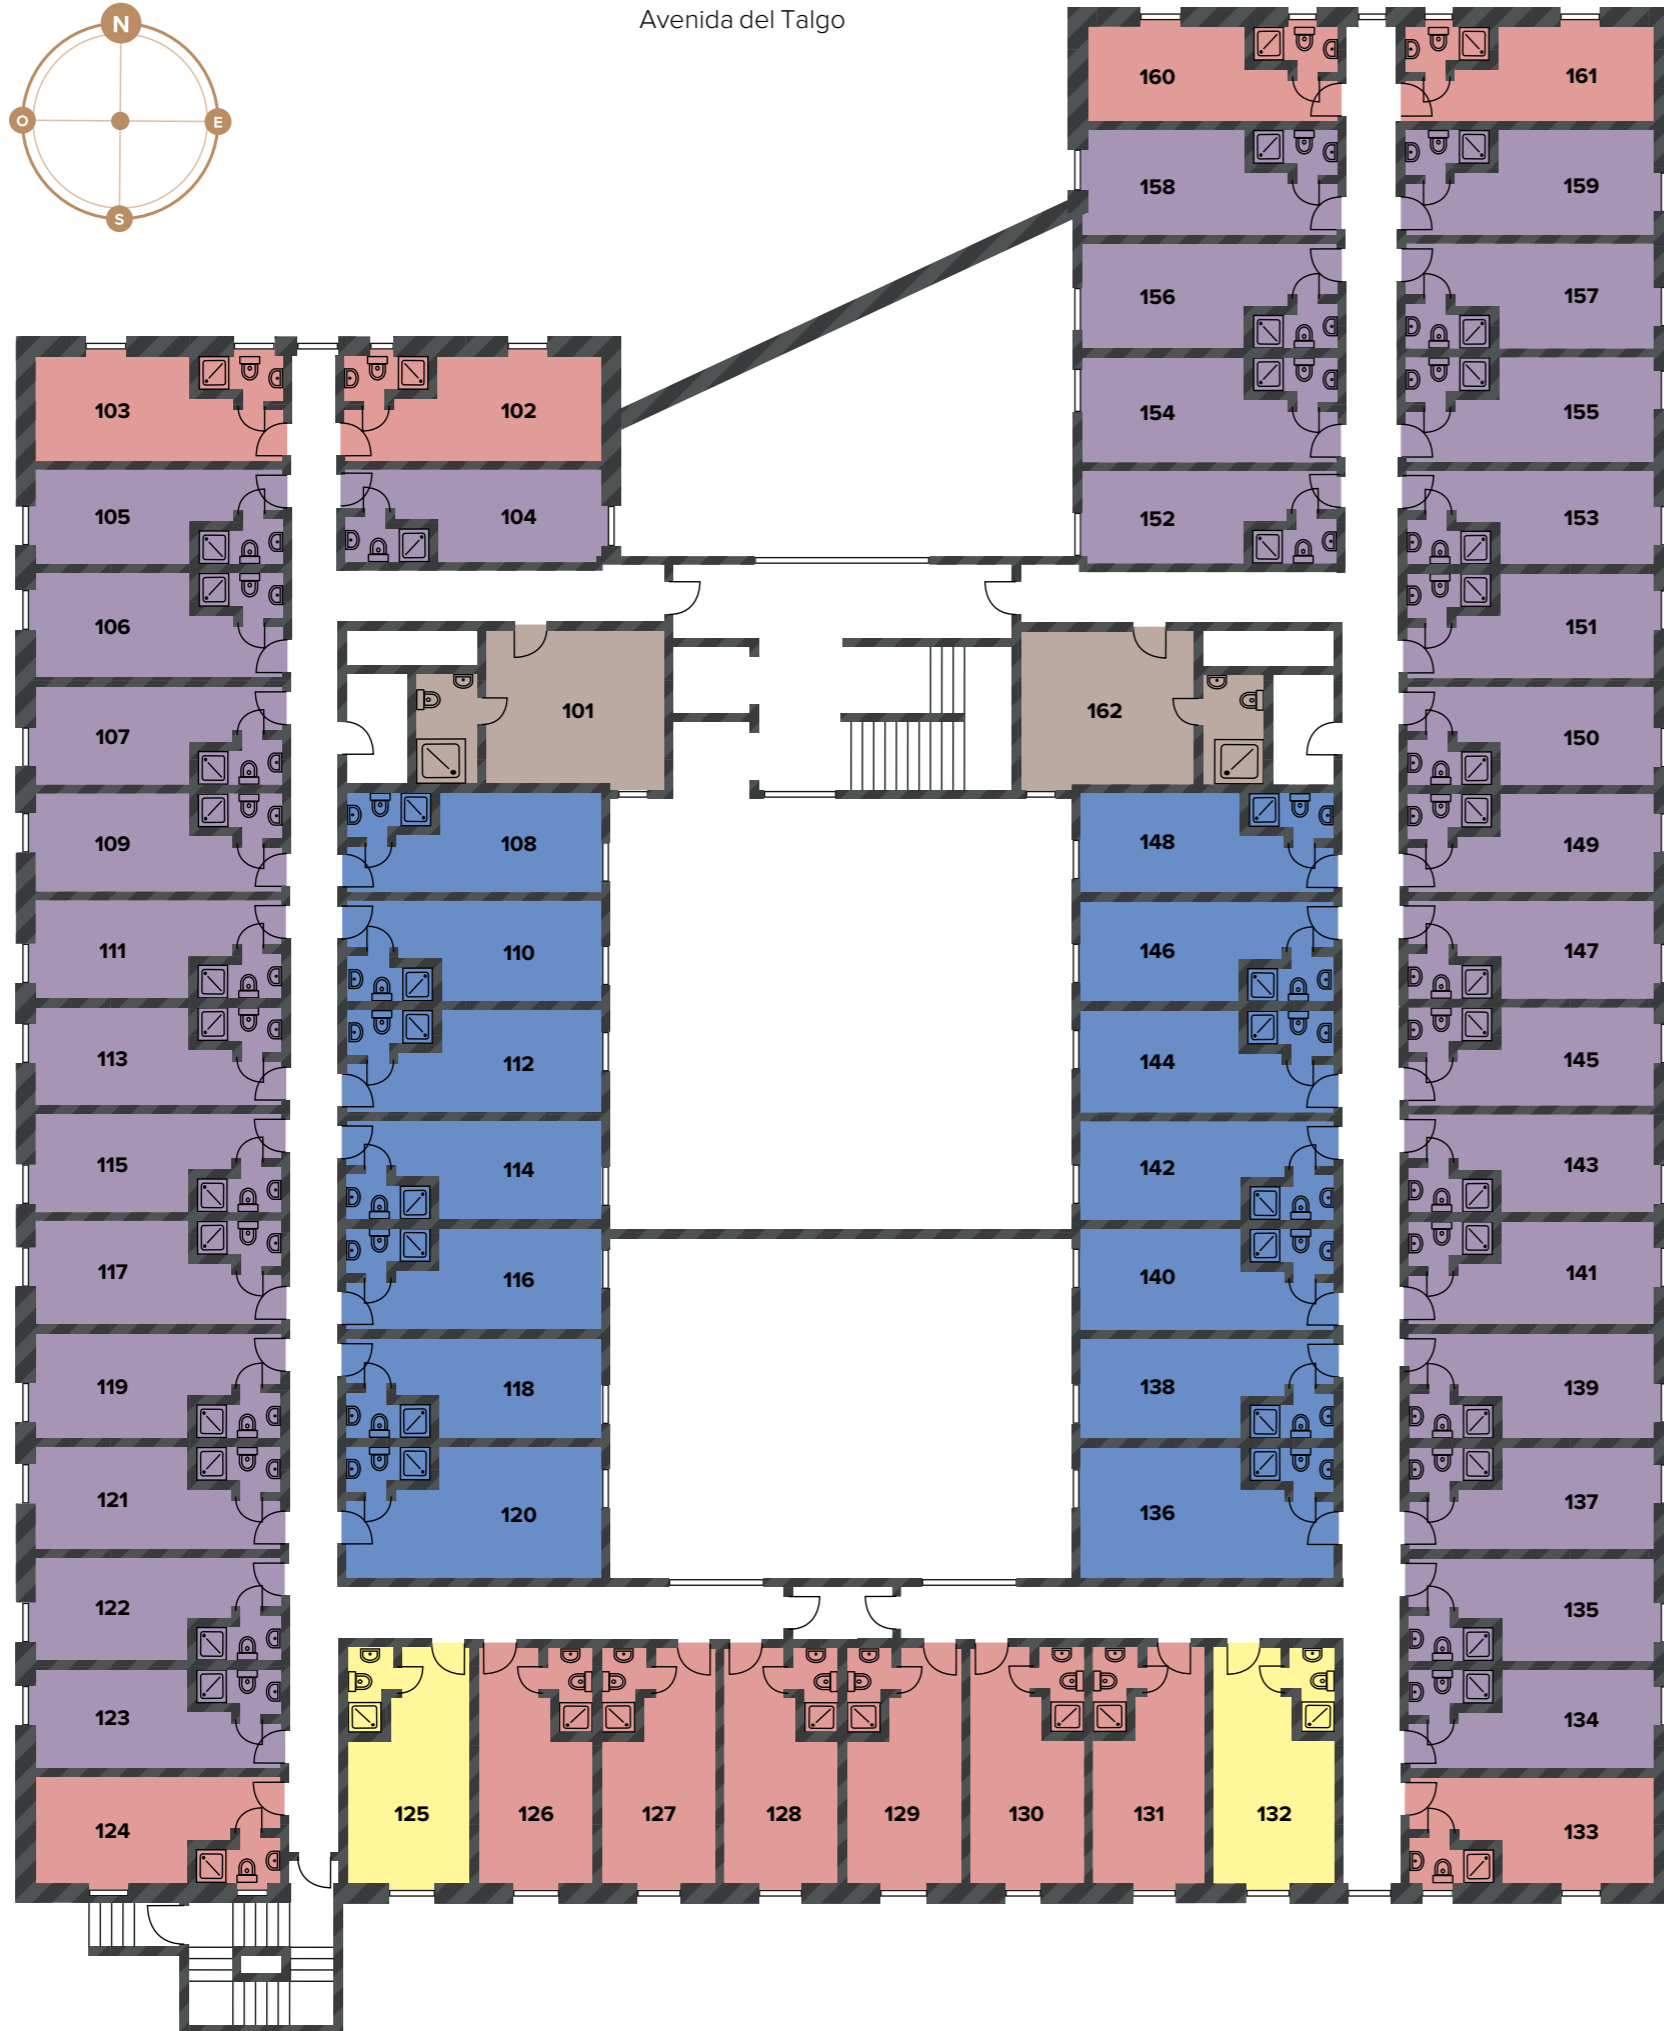

Avenida del Talgo

Planta baja

Ground Floor

-  **Zonas comunes**
Communal area
-  **Estudio Bronze** *Bronze Studio*
(13,02m² - 13,44m²)
-  **Estudio Silver** *Silver Studio*
(13,02m² - 13,44m²)
-  **Estudio Gold** *Gold Studio*
(13,50m² - 13,91m²)
-  **Estudio Platinum** *Platinum Studio*
(17,69m²)
-  **Estudio Diamond** *Diamond Studio*
(15,10m² - 15,20m²)
-  **Estudio Diamond con terraza**
Diamond Studio with Terrace
(26,45 m²)

COLLEGIATE
Aravaca Madrid

Avenida del Talgo

Primera planta

First Floor

-  **Zonas comunes**
Communal area
-  **Estudio Bronze** *Bronze Studio*
(13,02m² - 13,44m²)
-  **Estudio Silver** *Silver Studio*
(13,02m² - 13,44m²)
-  **Estudio Gold** *Gold Studio*
(13,50m² - 13,91m²)
-  **Estudio Platinum** *Platinum Studio*
(17,69m²)
-  **Estudio Diamond** *Diamond Studio*
(15,10m² - 15,20m²)
-  **Estudio Diamond con terraza**
Diamond Studio with Terrace
(26,45 m²)

COLLEGIATE
Aravaca Madrid

Avenida del Talgo

Segunda planta

Second Floor

-  **Zonas comunes**
Communal area
-  **Estudio Bronze** *Bronze Studio*
(13,02m² - 13,44m²)
-  **Estudio Silver** *Silver Studio*
(13,02m² - 13,44m²)
-  **Estudio Gold** *Gold Studio*
(13,50m² - 13,91m²)
-  **Estudio Platinum** *Platinum Studio*
(17,69m²)
-  **Estudio Diamond** *Diamond Studio*
(15,10m² - 15,20m²)
-  **Estudio Diamond con terraza**
Diamond Studio with Terrace
(26,45 m²)

COLLEGIATE
Aravaca Madrid

Avenida del Talgo

Tercera planta

Third Floor

-  **Zonas comunes**
Communal area
-  **Estudio Bronze** *Bronze Studio*
(13,02m² - 13,44m²)
-  **Estudio Silver** *Silver Studio*
(13,02m² - 13,44m²)
-  **Estudio Gold** *Gold Studio*
(13,50m² - 13,91m²)
-  **Estudio Platinum** *Platinum Studio*
(17,69m²)
-  **Estudio Diamond** *Diamond Studio*
(15,10m² - 15,20m²)
-  **Estudio Diamond con terraza**
Diamond Studio with Terrace
(26,45 m²)