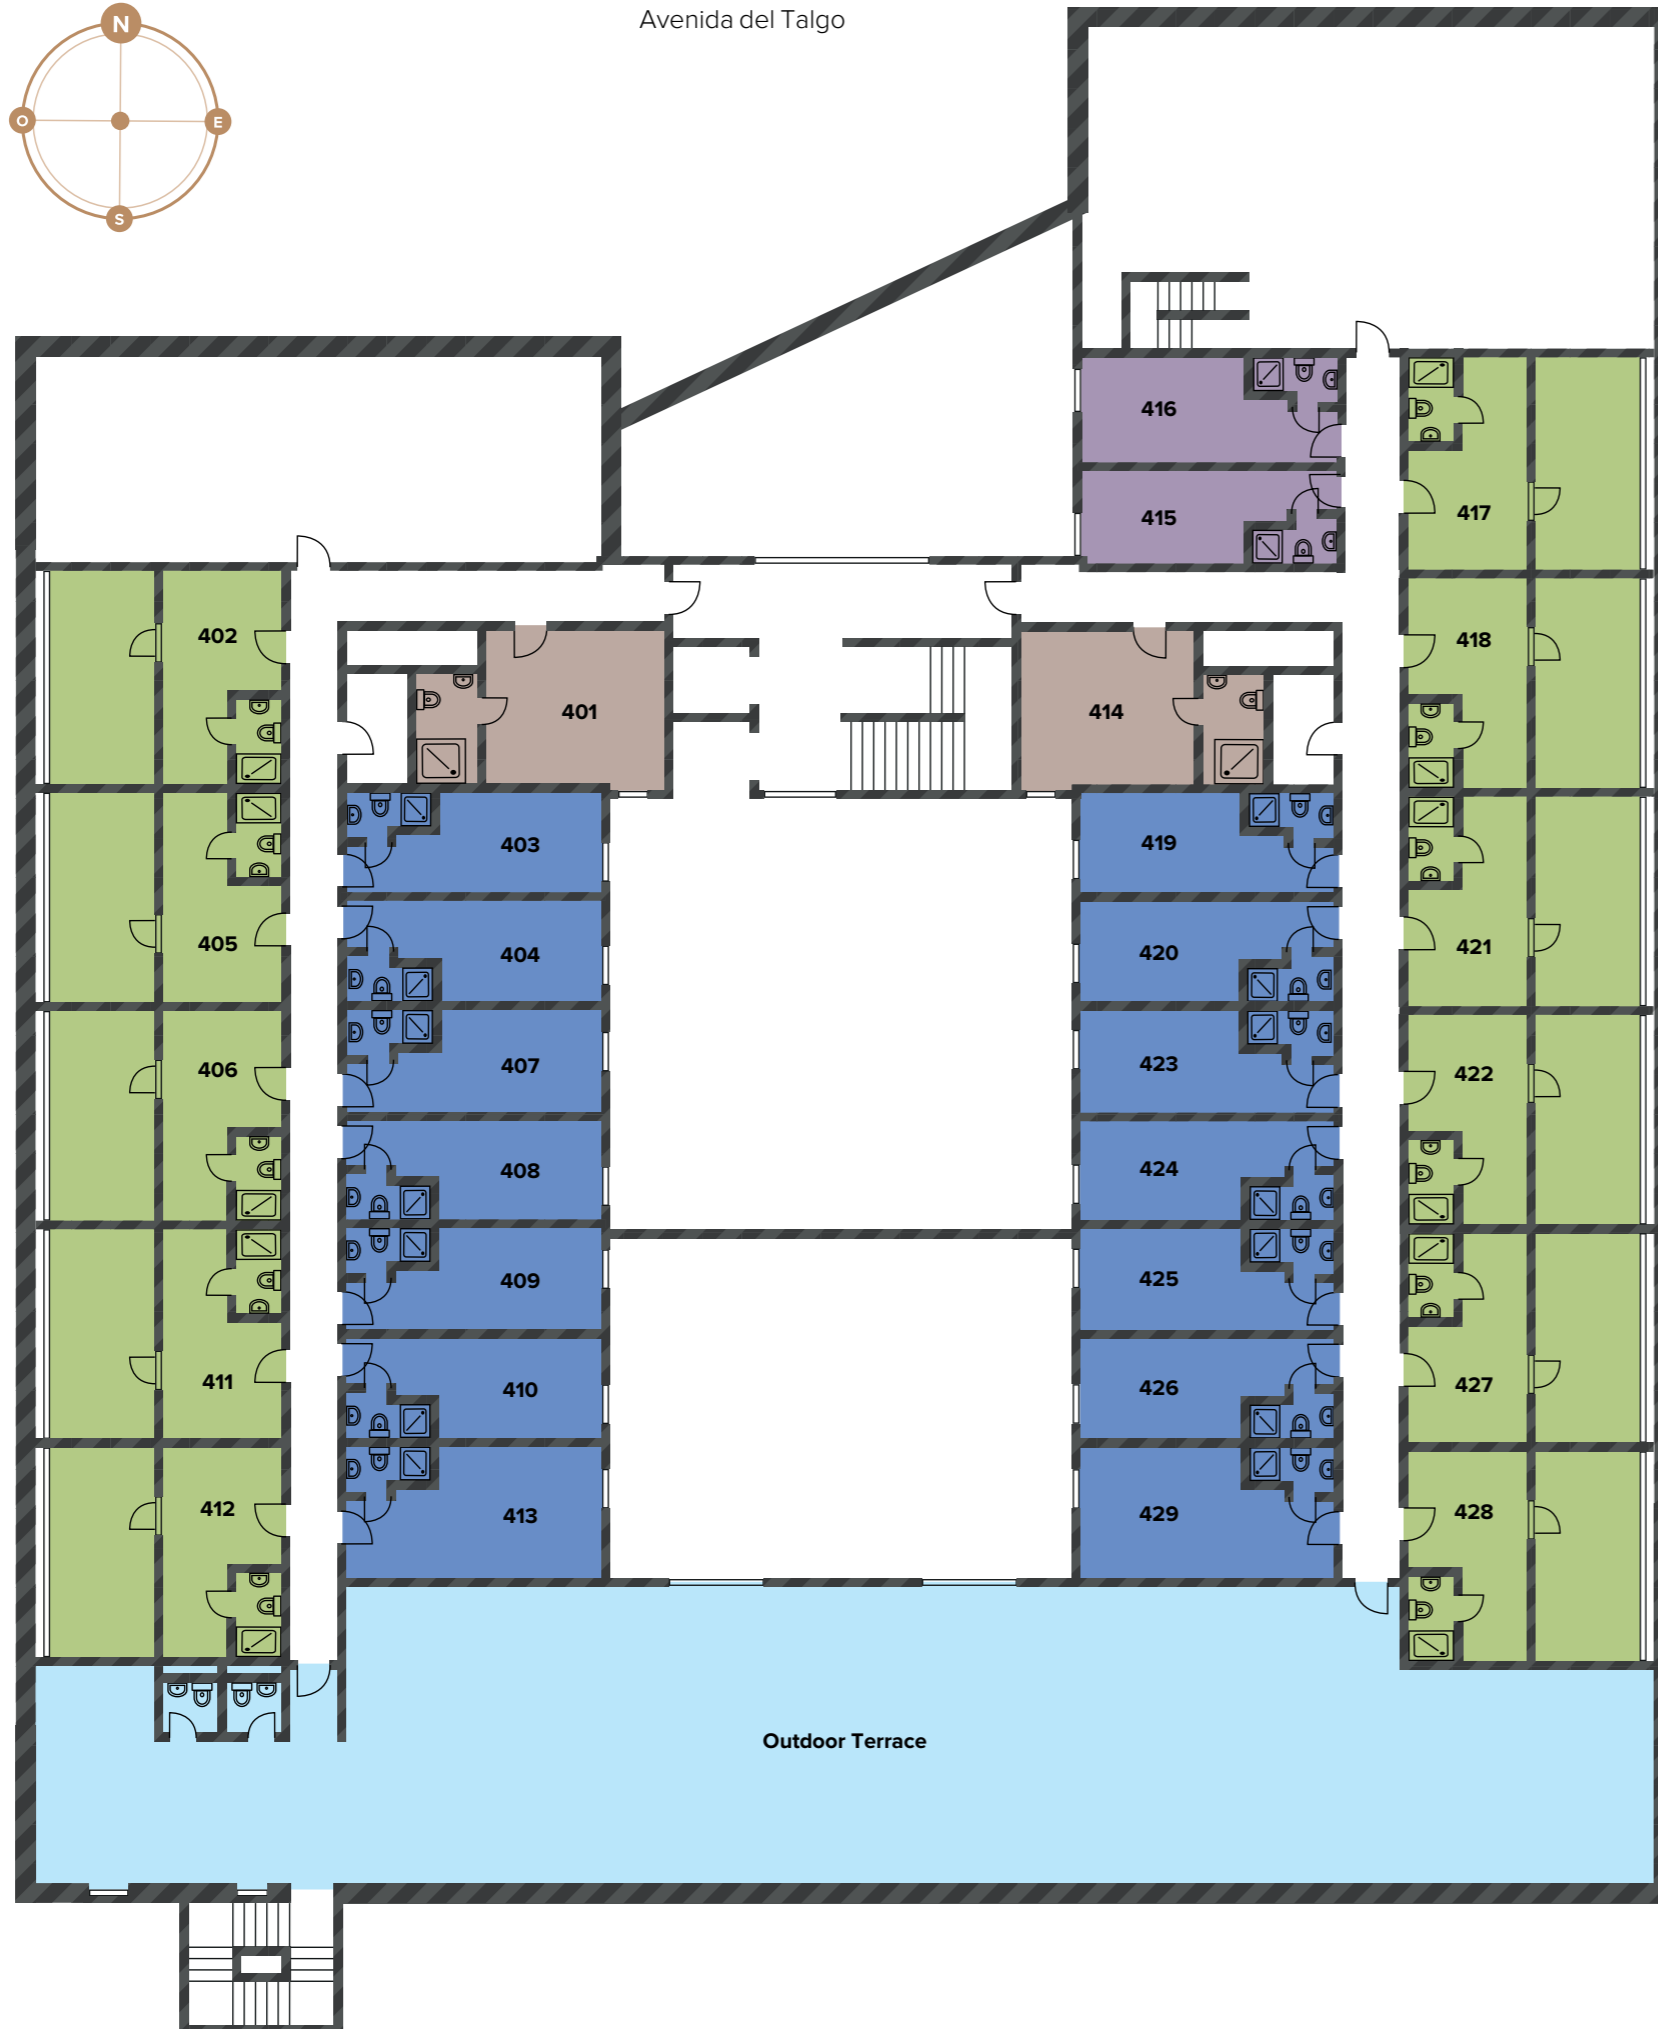

COLLEGIATE
Aravaca Madrid

Avenida del Talgo

Segunda planta

Second Floor

-  **Zonas comunes**
Communal area
-  **Estudio Bronze** *Bronze Studio*
(13,02m² - 13,44m²)
-  **Estudio Silver** *Silver Studio*
(13,02m² - 13,44m²)
-  **Estudio Gold** *Gold Studio*
(13,50m² - 13,91m²)
-  **Estudio Platinum** *Platinum Studio*
(17,69m²)
-  **Estudio Diamond** *Diamond Studio*
(15,10m² - 15,20m²)
-  **Estudio Diamond con terraza**
Diamond Studio with Terrace
(26,45 m²)

COLLEGIATE
Aravaca Madrid

Avenida del Talgo

Tercera planta

Third Floor

-  **Zonas comunes**
Communal area
-  **Estudio Bronze** *Bronze Studio*
(13,02m² - 13,44m²)
-  **Estudio Silver** *Silver Studio*
(13,02m² - 13,44m²)
-  **Estudio Gold** *Gold Studio*
(13,50m² - 13,91m²)
-  **Estudio Platinum** *Platinum Studio*
(17,69m²)
-  **Estudio Diamond** *Diamond Studio*
(15,10m² - 15,20m²)
-  **Estudio Diamond con terraza**
Diamond Studio with Terrace
(26,45 m²)

Avenida del Talgo

Cuarta planta

Fourth Floor

-  **Zonas comunes**
Communal area
-  **Estudio Bronze** *Bronze Studio*
(13,02m² - 13,44m²)
-  **Estudio Silver** *Silver Studio*
(13,02m² - 13,44m²)
-  **Estudio Gold** *Gold Studio*
(13,50m² - 13,91m²)
-  **Estudio Platinum** *Platinum Studio*
(17,69m²)
-  **Estudio Diamond** *Diamond Studio*
(15,10m² - 15,20m²)
-  **Estudio Diamond con terraza**
Diamond Studio with Terrace
(26,45 m²)