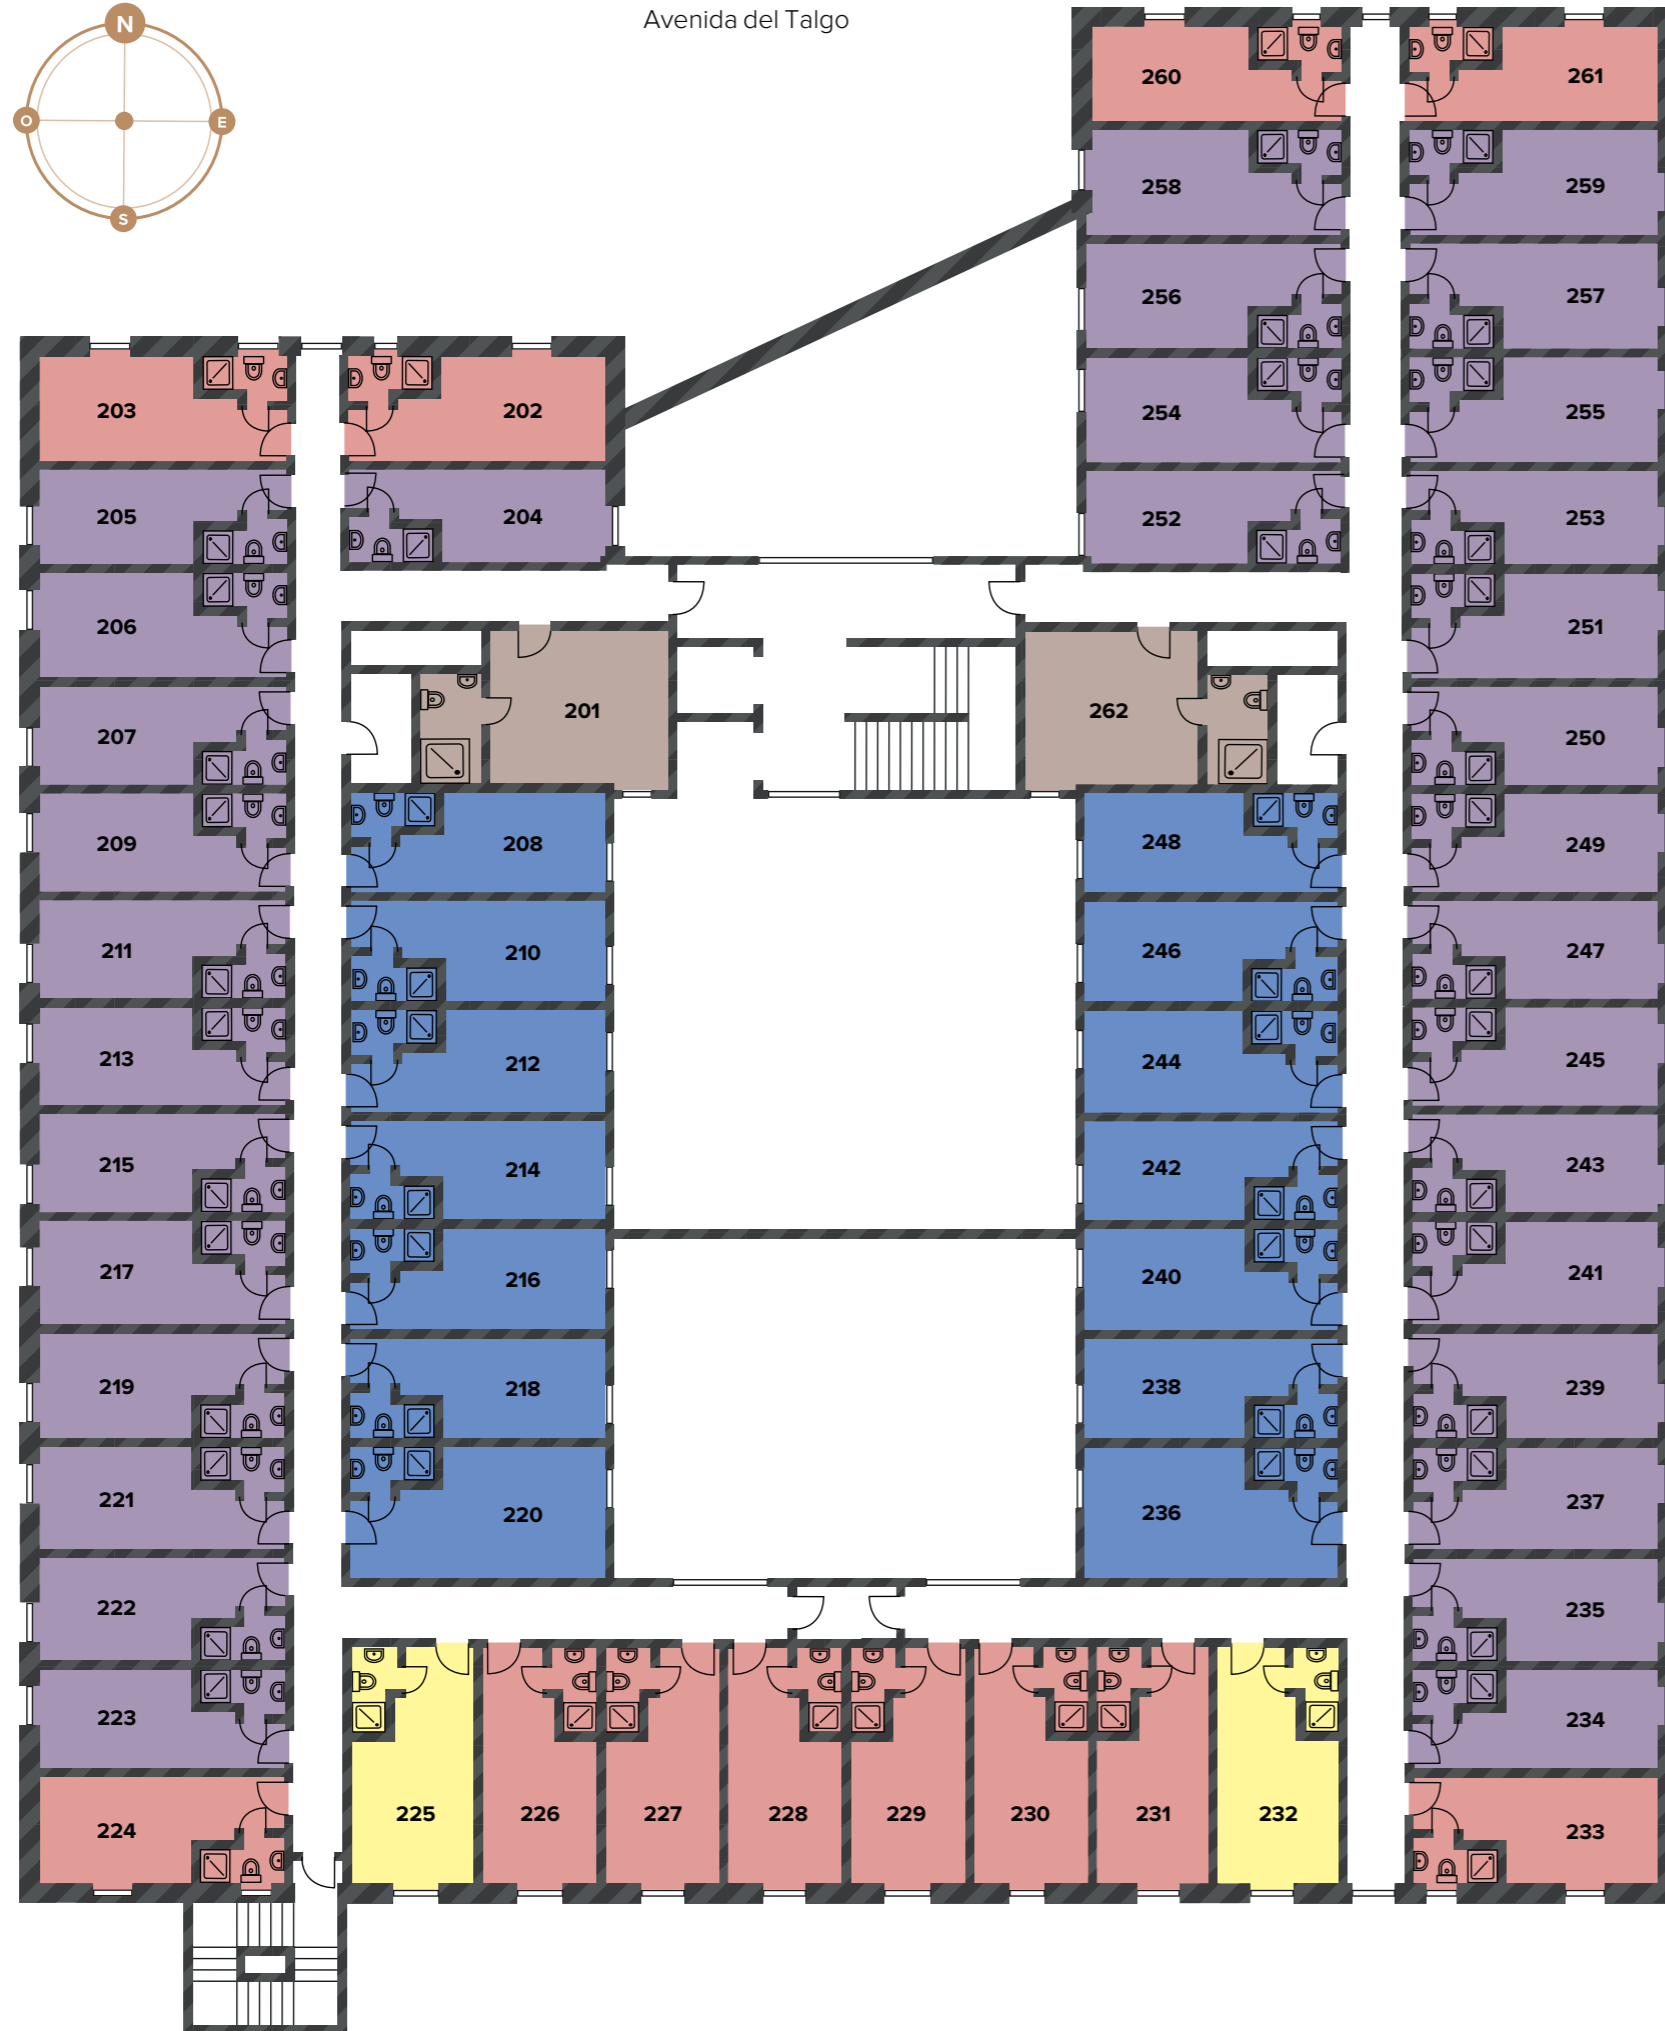

Avenida del Talgo

Planta baja

Ground Floor

-  **Zonas comunes**
Communal area
-  **Estudio Bronze** *Bronze Studio*
(13,02m² - 13,44m²)
-  **Estudio Silver** *Silver Studio*
(13,02m² - 13,44m²)
-  **Estudio Gold** *Gold Studio*
(13,50m² - 13,91m²)
-  **Estudio Platinum** *Platinum Studio*
(17,69m²)
-  **Estudio Diamond** *Diamond Studio*
(15,10m² - 15,20m²)
-  **Estudio Diamond con terraza**
Diamond Studio with Terrace
(26,45 m²)

COLLEGIATE
Aravaca Madrid

Avenida del Talgo

Primera planta

First Floor

-  **Zonas comunes**
Communal area
-  **Estudio Bronze** *Bronze Studio*
(13,02m² - 13,44m²)
-  **Estudio Silver** *Silver Studio*
(13,02m² - 13,44m²)
-  **Estudio Gold** *Gold Studio*
(13,50m² - 13,91m²)
-  **Estudio Platinum** *Platinum Studio*
(17,69m²)
-  **Estudio Diamond** *Diamond Studio*
(15,10m² - 15,20m²)
-  **Estudio Diamond con terraza**
Diamond Studio with Terrace
(26,45 m²)

COLLEGIATE
Aravaca Madrid

Avenida del Talgo

Segunda planta

Second Floor

-  **Zonas comunes**
Communal area
-  **Estudio Bronze** *Bronze Studio*
(13,02m² - 13,44m²)
-  **Estudio Silver** *Silver Studio*
(13,02m² - 13,44m²)
-  **Estudio Gold** *Gold Studio*
(13,50m² - 13,91m²)
-  **Estudio Platinum** *Platinum Studio*
(17,69m²)
-  **Estudio Diamond** *Diamond Studio*
(15,10m² - 15,20m²)
-  **Estudio Diamond con terraza**
Diamond Studio with Terrace
(26,45 m²)

COLLEGIATE
Aravaca Madrid

Avenida del Talgo

Tercera planta

Third Floor

-  **Zonas comunes**
Communal area
-  **Estudio Bronze** *Bronze Studio*
(13,02m² - 13,44m²)
-  **Estudio Silver** *Silver Studio*
(13,02m² - 13,44m²)
-  **Estudio Gold** *Gold Studio*
(13,50m² - 13,91m²)
-  **Estudio Platinum** *Platinum Studio*
(17,69m²)
-  **Estudio Diamond** *Diamond Studio*
(15,10m² - 15,20m²)
-  **Estudio Diamond con terraza**
Diamond Studio with Terrace
(26,45 m²)