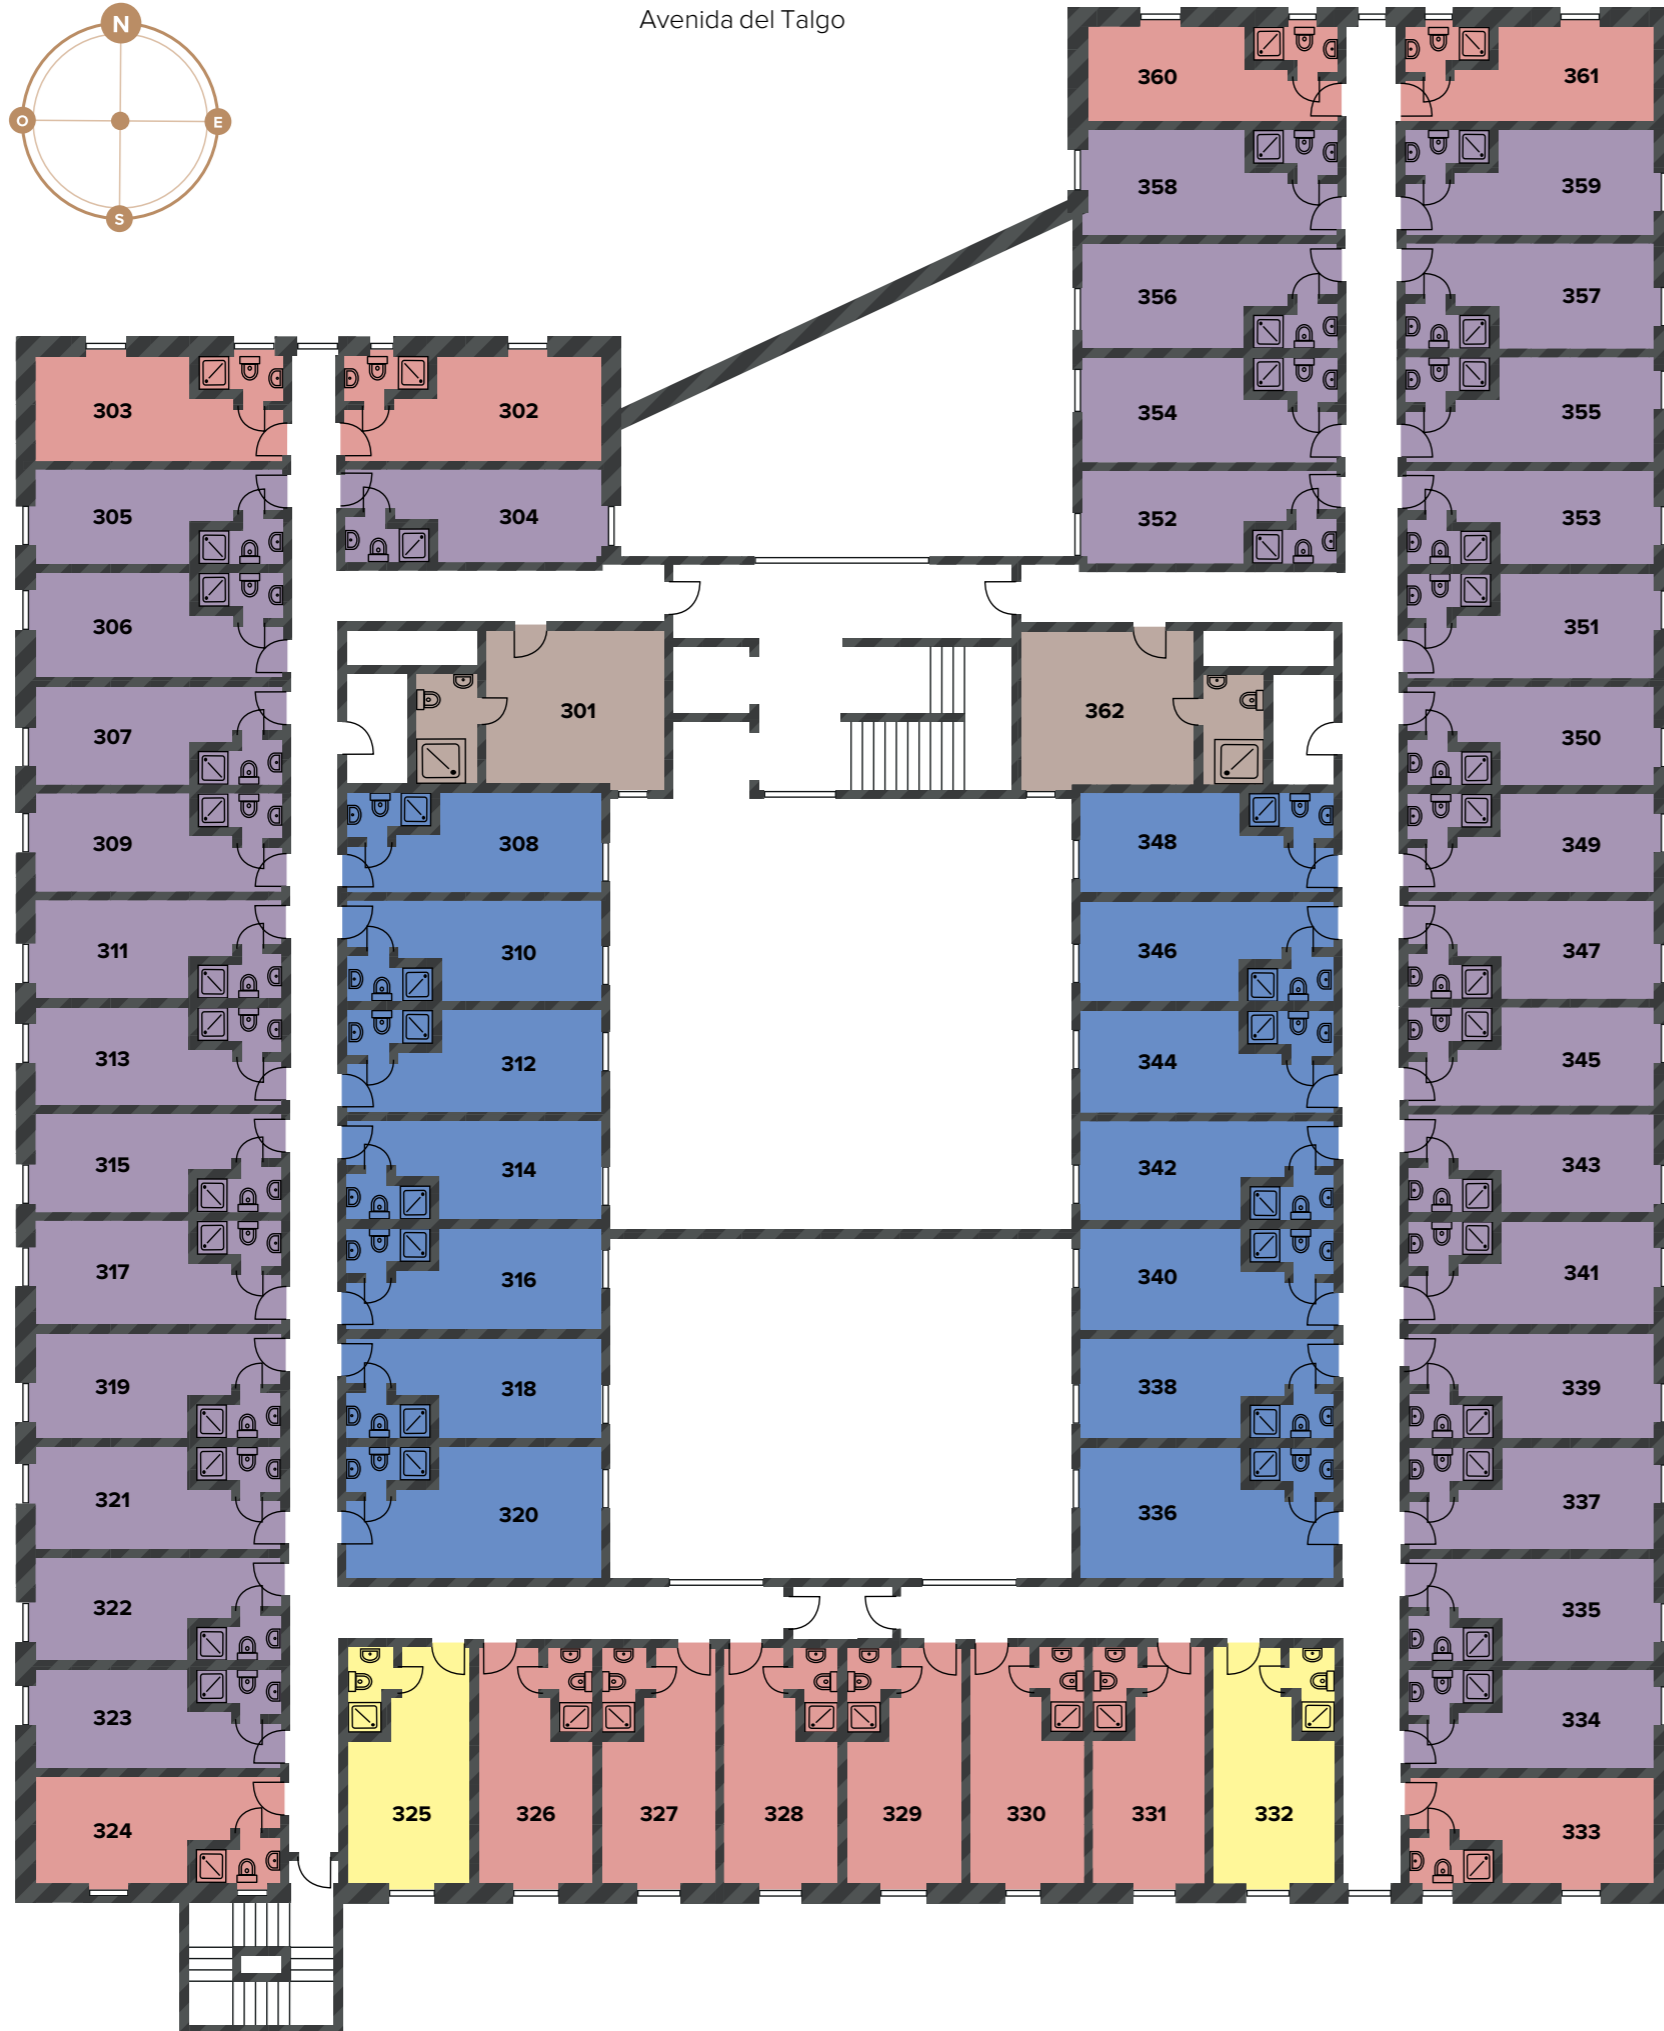

COLLEGIATE
Aravaca Madrid

Avenida del Talgo

Primera planta

First Floor

-  **Zonas comunes**
Communal area
-  **Estudio Bronze** *Bronze Studio*
(13,02m² - 13,44m²)
-  **Estudio Silver** *Silver Studio*
(13,02m² - 13,44m²)
-  **Estudio Gold** *Gold Studio*
(13,50m² - 13,91m²)
-  **Estudio Platinum** *Platinum Studio*
(17,69m²)
-  **Estudio Diamond** *Diamond Studio*
(15,10m² - 15,20m²)
-  **Estudio Diamond con terraza**
Diamond Studio with Terrace
(26,45 m²)

COLLEGIATE
Aravaca Madrid

Avenida del Talgo

Segunda planta

Second Floor

-  **Zonas comunes**
Communal area
-  **Estudio Bronze** *Bronze Studio*
(13,02m² - 13,44m²)
-  **Estudio Silver** *Silver Studio*
(13,02m² - 13,44m²)
-  **Estudio Gold** *Gold Studio*
(13,50m² - 13,91m²)
-  **Estudio Platinum** *Platinum Studio*
(17,69m²)
-  **Estudio Diamond** *Diamond Studio*
(15,10m² - 15,20m²)
-  **Estudio Diamond con terraza**
Diamond Studio with Terrace
(26,45 m²)

COLLEGIATE
Aravaca Madrid

Avenida del Talgo

Tercera planta

Third Floor

-  **Zonas comunes**
Communal area
-  **Estudio Bronze** *Bronze Studio*
(13,02m² - 13,44m²)
-  **Estudio Silver** *Silver Studio*
(13,02m² - 13,44m²)
-  **Estudio Gold** *Gold Studio*
(13,50m² - 13,91m²)
-  **Estudio Platinum** *Platinum Studio*
(17,69m²)
-  **Estudio Diamond** *Diamond Studio*
(15,10m² - 15,20m²)
-  **Estudio Diamond con terraza**
Diamond Studio with Terrace
(26,45 m²)

Avenida del Talgo

Cuarta planta

Fourth Floor

-  **Zonas comunes**
Communal area
-  **Estudio Bronze** *Bronze Studio*
(13,02m² - 13,44m²)
-  **Estudio Silver** *Silver Studio*
(13,02m² - 13,44m²)
-  **Estudio Gold** *Gold Studio*
(13,50m² - 13,91m²)
-  **Estudio Platinum** *Platinum Studio*
(17,69m²)
-  **Estudio Diamond** *Diamond Studio*
(15,10m² - 15,20m²)
-  **Estudio Diamond con terraza**
Diamond Studio with Terrace
(26,45 m²)