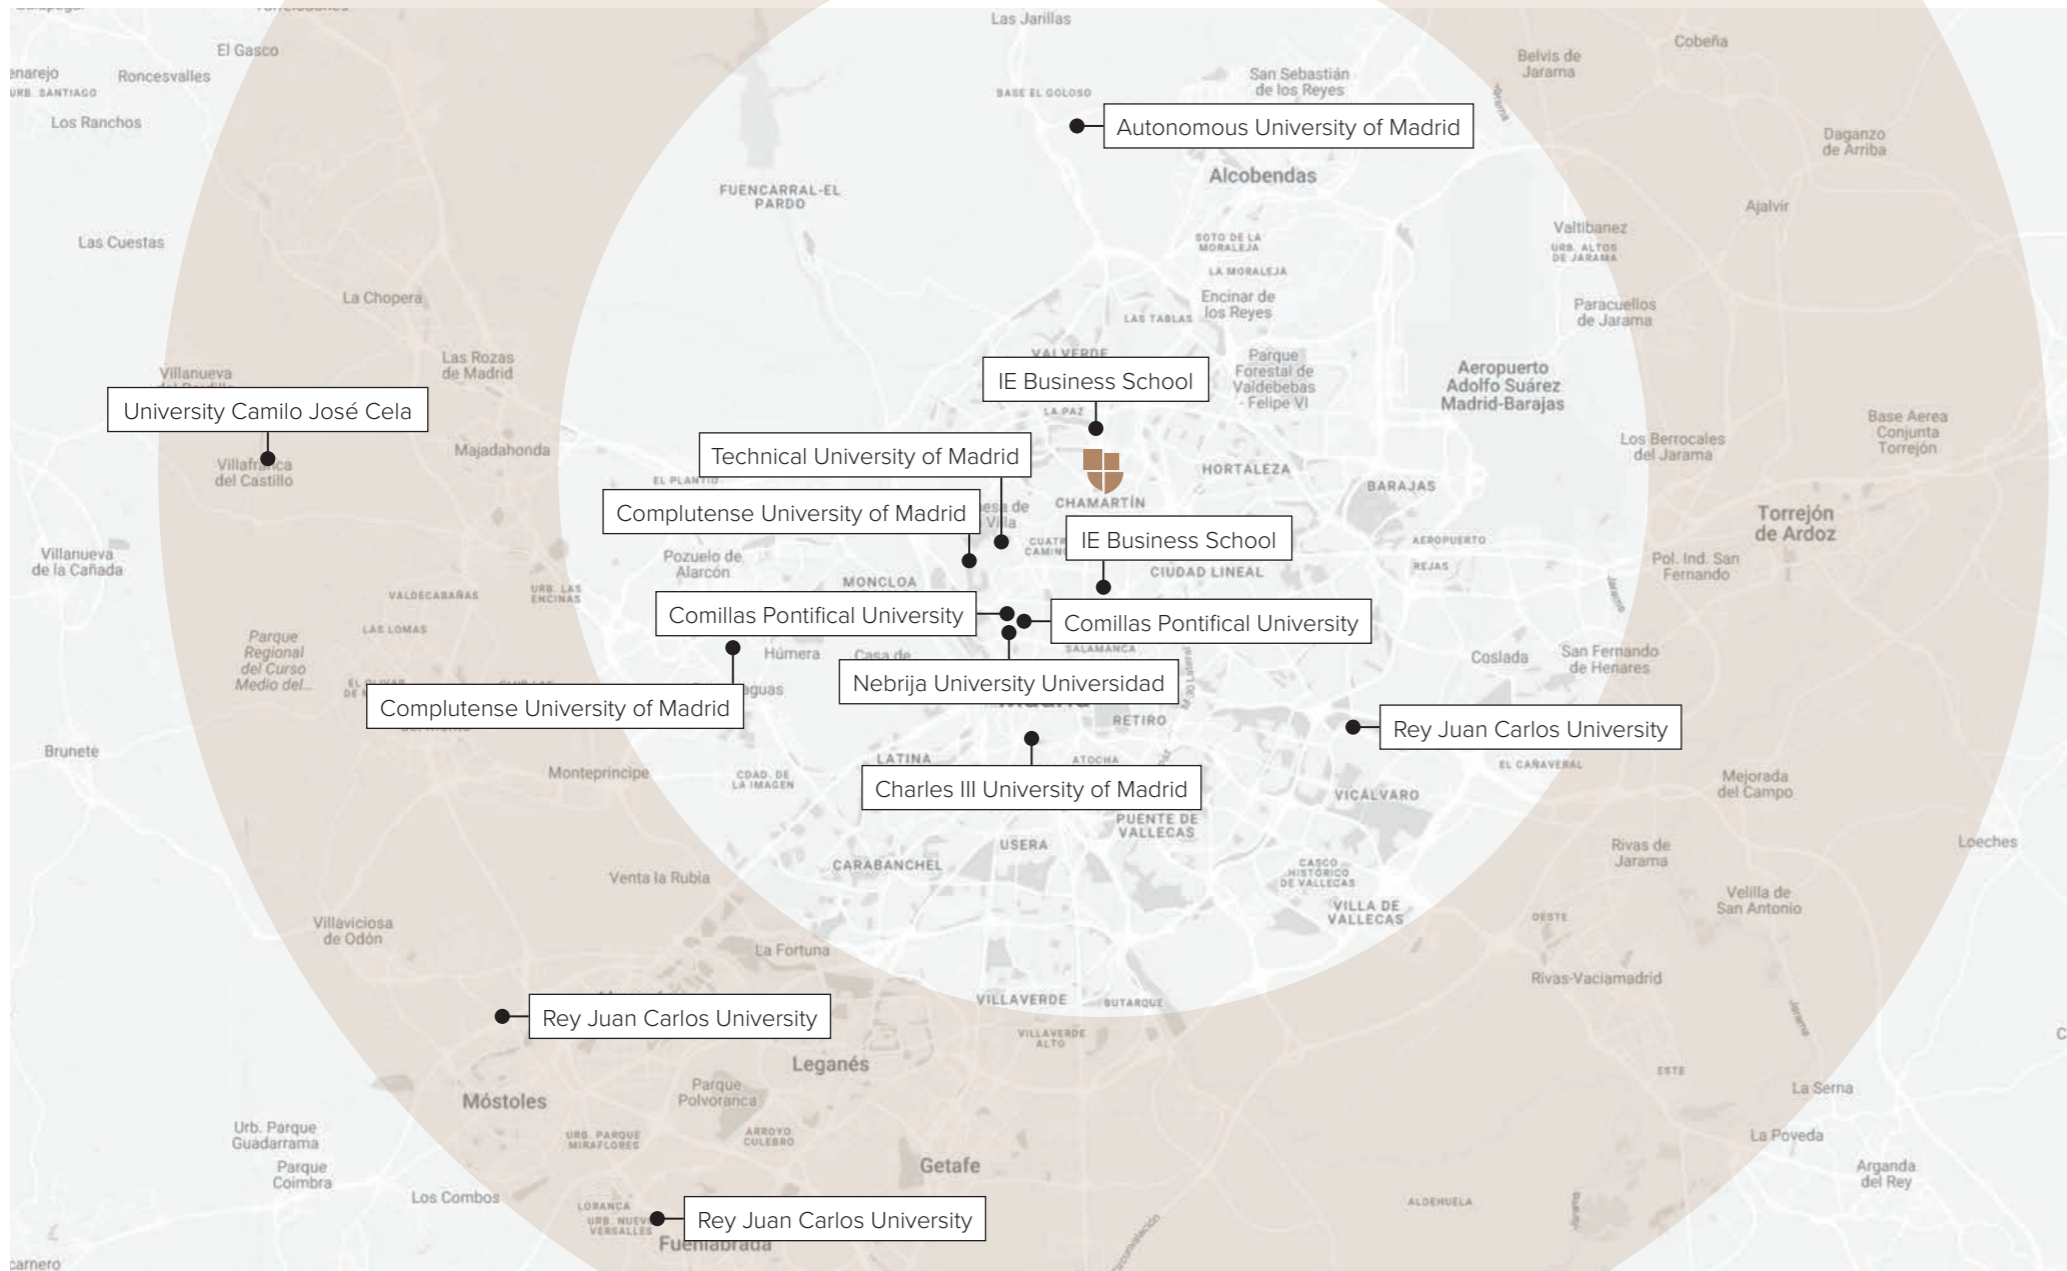

Collegiate Madrid Chamartín, Calle Agustín de Foxá 34, 28036 Madrid, Spain | madridchamartin@collegiate-ac.eu | +34 680 20 79 79 | www.collegiate-ac.eu

@collegiateACEs |
@collegiateac_es